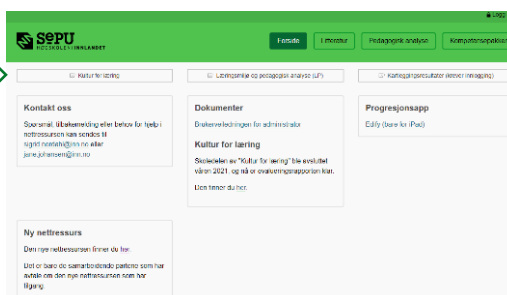

All informasjon og funksjonalitet vil bli flyttet over til ny webadresse. Dette gjelder for begge nettressursene og skal ikke ha noen betydning for deg som bruker, men det kan være at du må logge inn på nytt for å få tilgang.

Har du lisens og brukertilgang på nettressursen som ser slik ut:

med denne webadressen før 16. desember:

<https://e.sepu.no>

**Da vil du fra 16.desember finne igjen nettressursen her:**

<https://gammel-e.sepu.no>